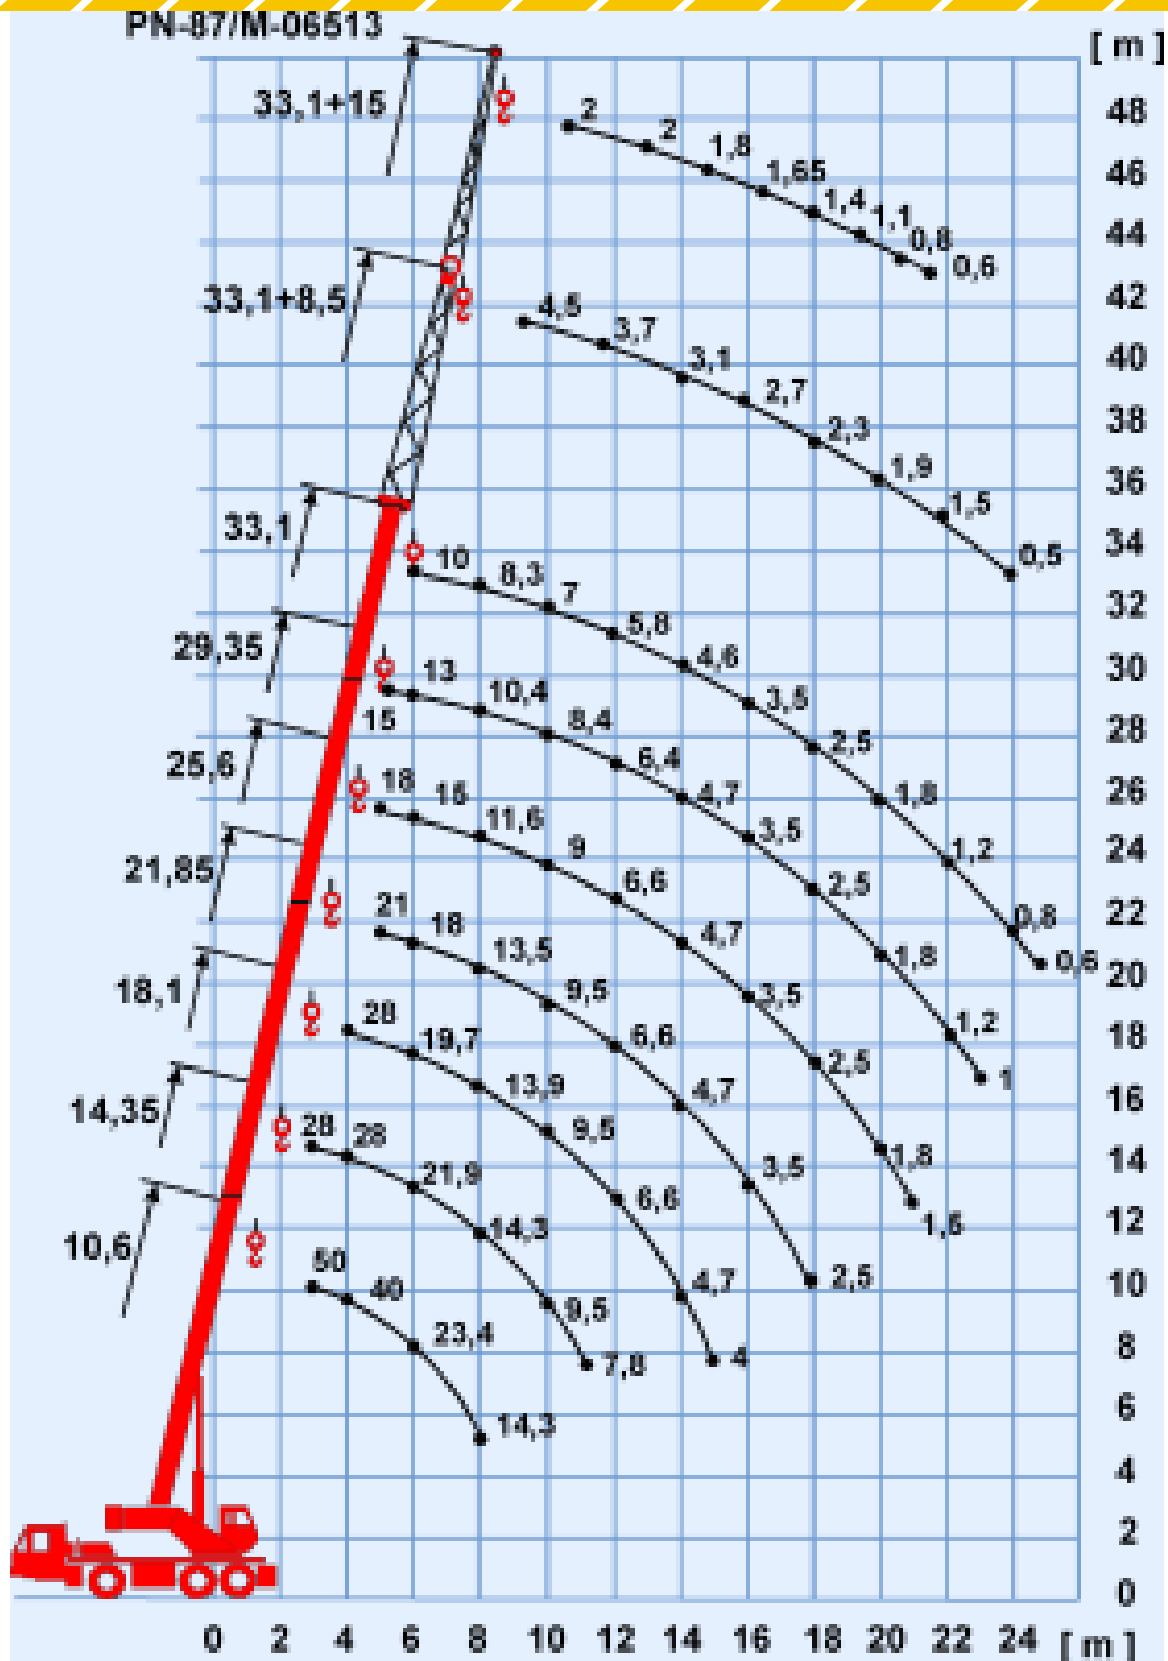

BUMAR DUT-0502

UDŹWIG MAKSYMALNY 50 TON

25-147 Kielce, ul. Skibowa 16
e-mail: biuro@dzwig-kielce.pl

tel/fax: 041/ 331 18 70
kom: 0 691 697 431
kom: 0 502 319 096