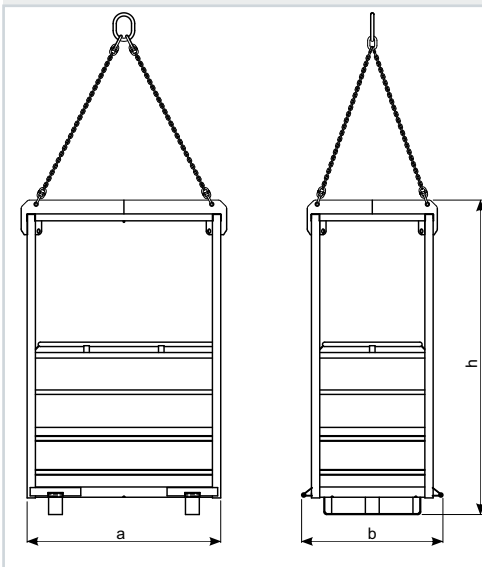

Kosz transportowy KT02 (do transportu osobowego)

Symbol	Ładowność [kg]	Masa własna* [kg]	Masa z max. obciążeniem* [kg]	Wymiary [mm]			Jednostka sprzedaży	Nr art.
				a	b	h		
Kosz transportowy KT02	300 (2 osoby, wyposażenie)	280	580	1400	1025	2275	szt.	SB-TW-KT-0-01881

* Masa bez zawiesia łańcuchowego

Zestaw zawiera:

- kosz transportowy
- zawiesie łańcuchowe

Zawiesie łańcuchowe:

- 4-cięgnowe, Klasa 8, L=1,6m, WLL=600kg (32°), zawiesie kosza jest jego integralną częścią.